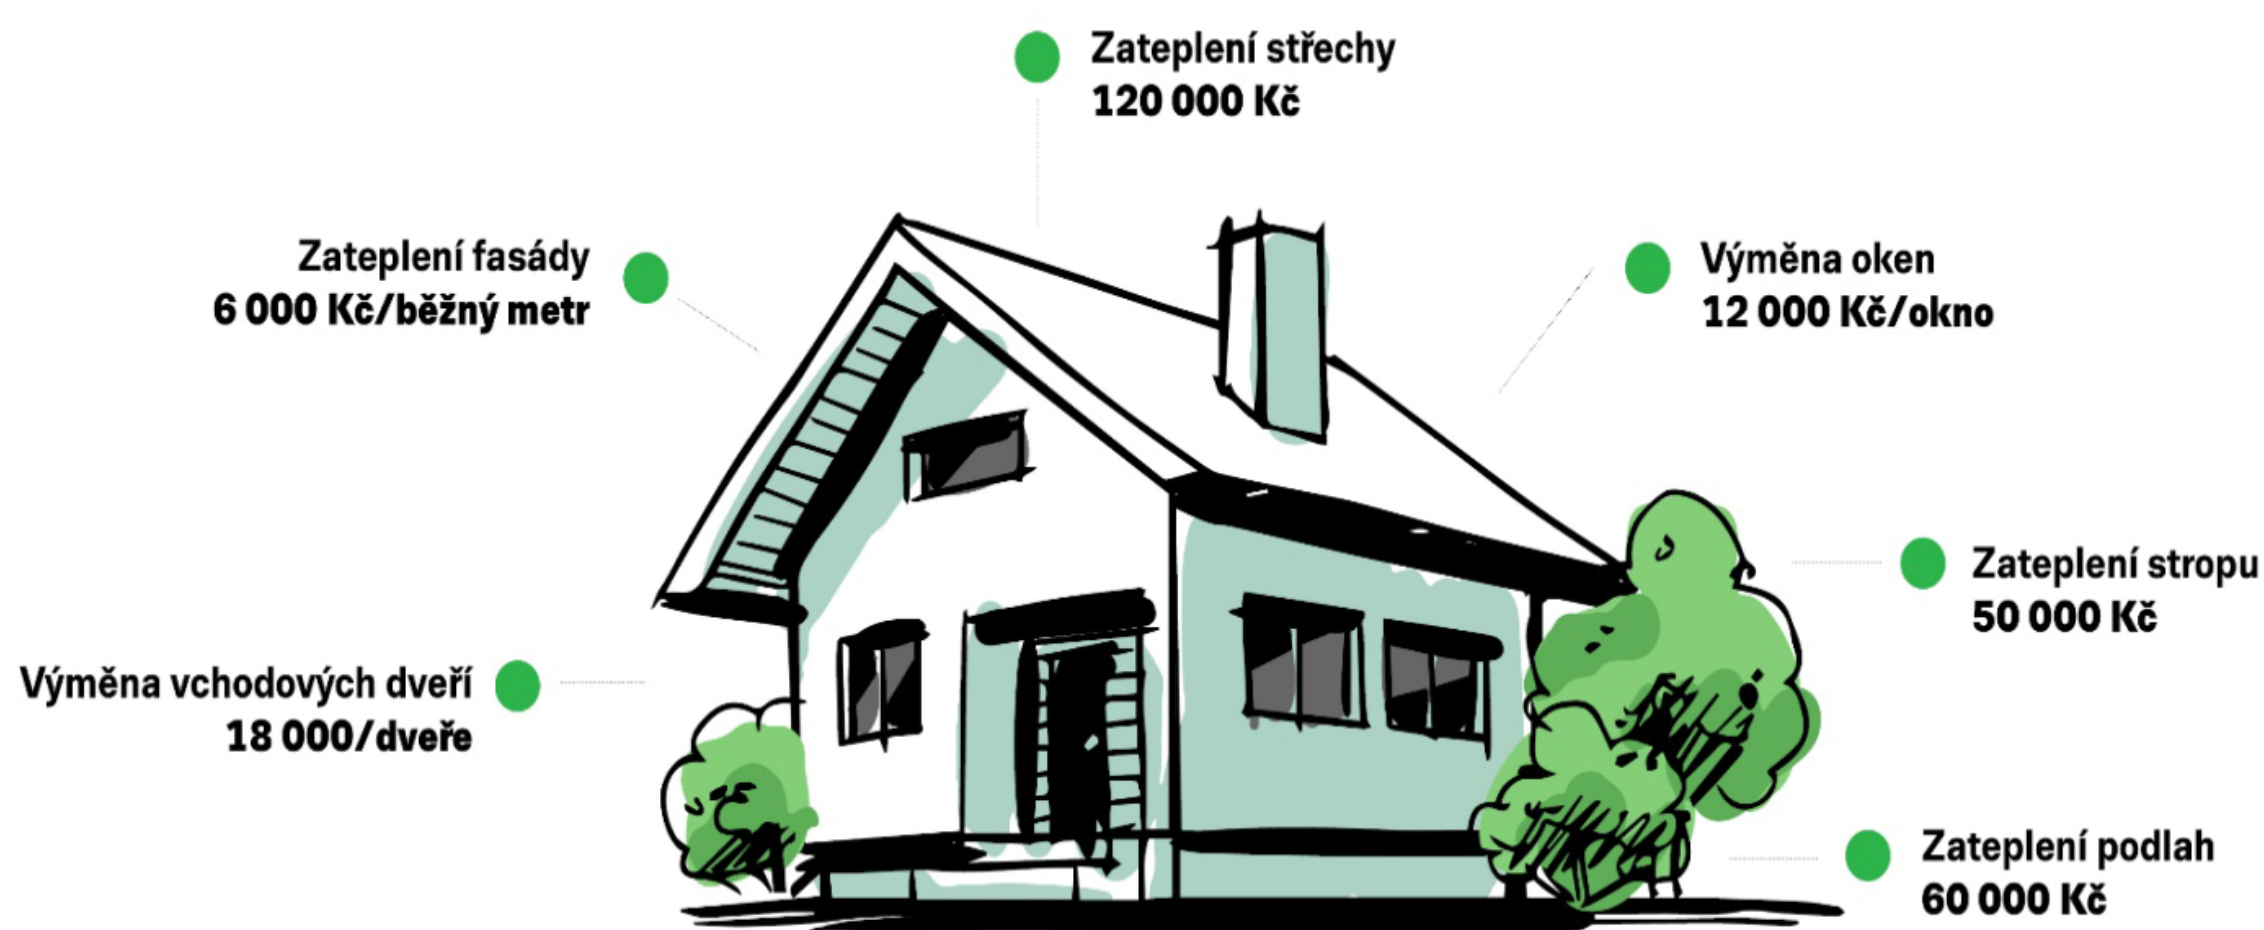

Seminář pro žadatele

KDY: 19. ledna 2023, 17:00 hodin

**KDE: Městské muzeum Dvůr Králové nad Labem,
sál Špýcharu**

Pomůžeme Vám s vyřízením dotace

Požádejte si s námi až o 100% dotaci ve výši 150 000 Kč

Pro koho je dotace určena?

- pro vlastníky a spoluvlastníky rodinného domu
- pro domácnosti, kde všichni členové pobírají starobní či invalidní důchod 3. stupně
- nebo pobírá domácnost příspěvek na bydlení od 12. 9. 2022

OBRAŤTE SE NA NÁS KONTAKTNÍ OSOBA: